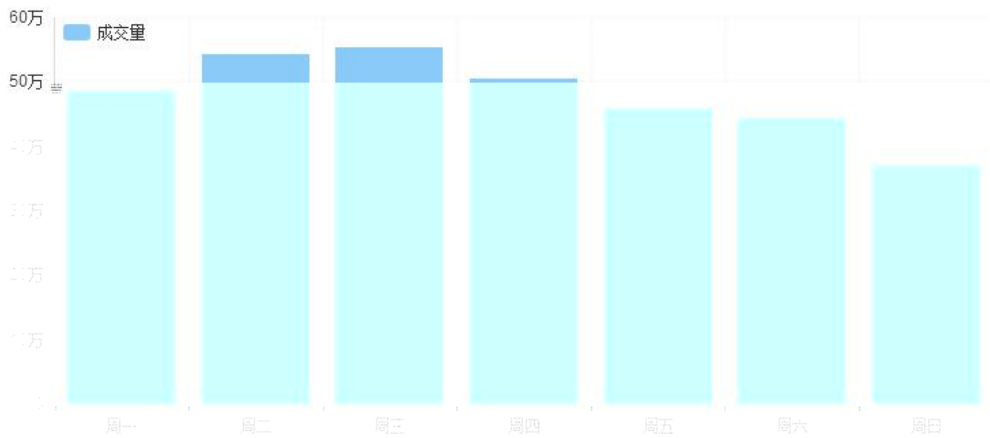

2016年05月上架时间分布

【女装/女士精品-连衣裙】[点击下载](#)