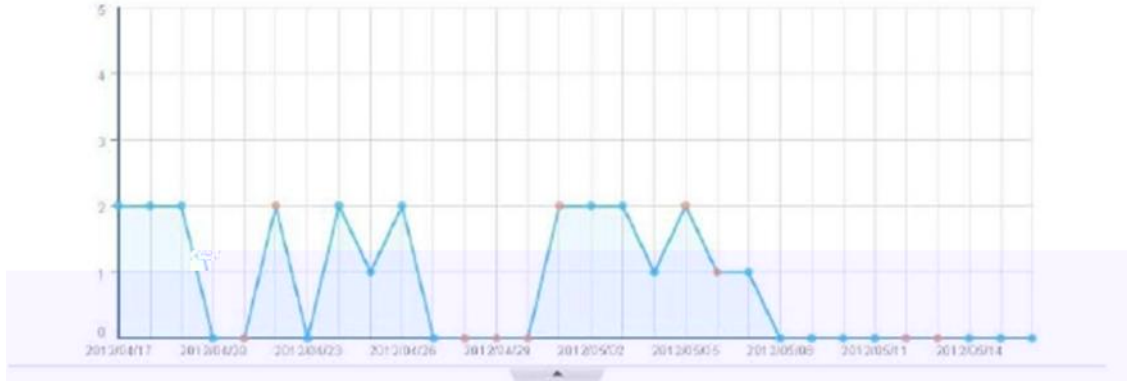

今天 | 昨天 | 最近7天 | **最近30天** | 2012/04/17 - 2012/05/16 ☐ 与其他时间对比

浏览量(PV) ⊕	访客数(UV) ⊕	跳出率 ⊕	平均访问时长 ⊕
24	24	100%	00:32:30

指标: 浏览量(PV) 分日 ☐ 分周 ☐ 分月 ☐ 节假日 ☐

☐
☐