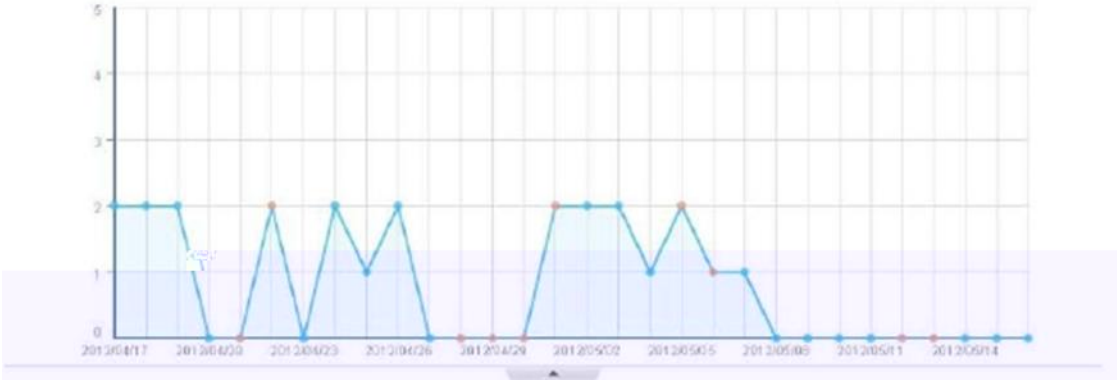

今天 | 昨天 | 最近7天 | **最近30天** | 2012/04/17 - 2012/05/16 ☐ 与其他时间对比

浏览量(PV) 刷新	访客数(UV) 刷新	跳出率 刷新	平均访问时长 刷新
24	24	100%	00:32:30

指标: 浏览量(PV)

☒ 分日 ☐ 分周 ☐ 分月 ☐ 节假日

☐
☐